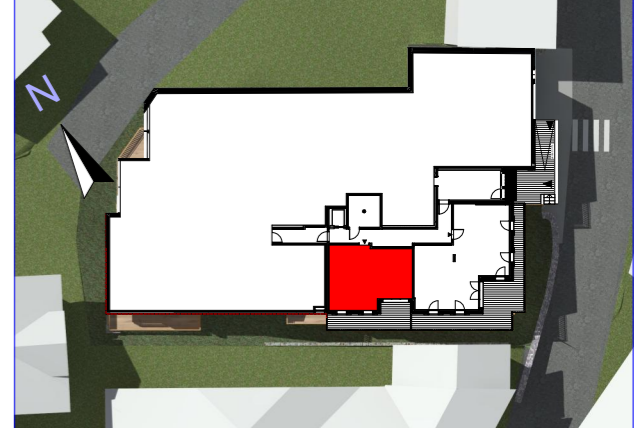

**neowi**

SCCV LA VALLOISE  
60, avenue Maréchal Foch - 69006 Lyon

**Résidence La Valloise**  
1155 Rue de la Vanoise  
73350 Champagny-en Vanoise

**Plan de repérage**

Niveau	Typo.	Logement	Surface
Rez de chaussée	T2	02	40.59

**Tableau de surfaces**

Entrée	5,00
Séjour / Cuisine	16,79
Chambre 1	12,03
Bains	5,04
Wc	1,73
	<b>40,59 m<sup>2</sup></b>
Terrasse	14,64

DATE D'EDITION 21/06/2023

**PLAN DE VENTE**

**AVERTISSEMENT :** Les dimensions libres, les gaines, les soffites, les retombées, les faux plafonds, les canalisations et équipements reportés sur ce document sont susceptibles de modifications dues aux impératifs administratifs, aux contraintes techniques de construction et aux tolérances d'exécution. Les meubles et éléments de cuisine ne sont qu'indicatifs, seuls sont fournis les équipements figurants sur le descriptif de vente.